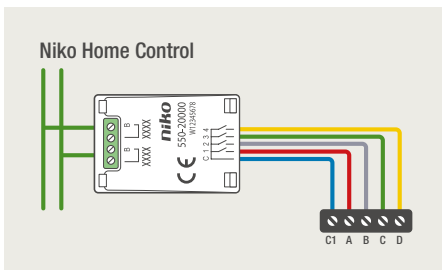

Niko Home Control via de interface voor drukknoppen (550-20000)