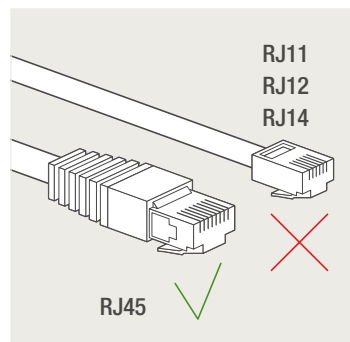

Connector RJ45 UTP 650-45051 / 650-45061

Montage

- D.1
- D.2
- D.3
- D.4
- D.5
- D.6

Demontage