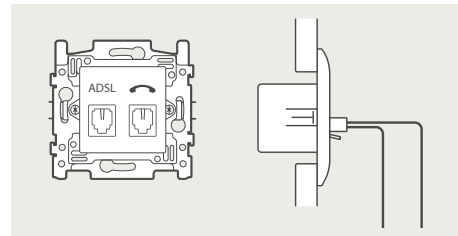

ADSL-splitter

Vroeger

Nu

Technische kenmerken Niko ADSL-splitter

- Conform de specificaties voor het Proximus telefoonnetwerk
- In overeenstemming met de ETSI-standaard TS101952-1-5, optie B
- Conform de specificaties voor het Franse ADSL-netwerk
- CE-gekeurd
- EN60950-1
- Geschikt voor de volgende ADSL-generaties: ADSL, ADSL2, ADSL2+ en VDSL2 (standaard ITU G.6.993.2). Niet geschikt voor o.a. ISDN, SDL, SHDL.
- Een goede werking kan niet meer gegarandeerd worden wanneer de splitter gebruikt wordt in combinatie met andere ADSL-filters die niet aan de ET-SI-standaard TS101952-1-5, optie B voldoen.

Bedrading en montage

170-79090 / 170-79091 / 100-69090 / 101-69090 / 101-69092