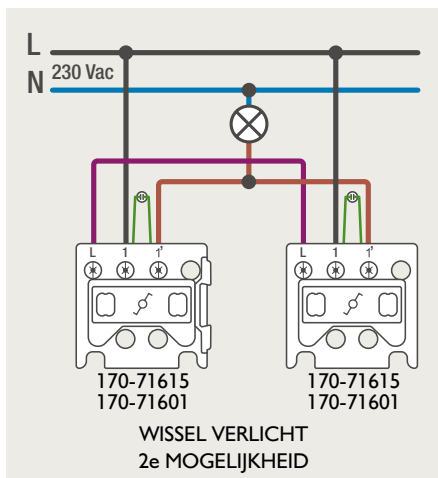

Beschermingsgraden

Weergeven van schokweerstand

De schokweerstand wordt weergegeven aan de hand van een IK-waarde en de beschermingsgraad aan de hand van de IP-code, zoals beschreven in de normen EN 62262 en IEC60529.

IP-code volgens IEC 60529: IP X1X2 - X3

X1 =	Bescherming tegen aanraking van onder spanning staande delen en tegen indringen van vaste voorwerpen	
X1 = 0		geen bescherming
X1 = 1		beschermd tegen voorwerp $\geq \varnothing 50$ mm (b.v. vuist)
X1 = 2		beschermd tegen voorwerp $\geq \varnothing 12,5$ mm (b.v. vinger)
X1 = 3		beschermd tegen voorwerp $\geq \varnothing 2,5$ mm (b.v. gereedschap)
X1 = 4		beschermd tegen voorwerp $\geq \varnothing 1$ mm (b.v. pen)
X1 = 5		beschermd tegen stof (veroorzaakt geen schade aan de werking)
X1 = 6		volledig stofdicht

X2 =	Bescherming tegen indringen van vloeistoffen	
X2 = 0		geen bescherming
X2 = 1		beschermd tegen verticaal vallende druppels (b.v. condens)
X2 = 2		beschermd tegen waterspatten tot 15° van verticale as (b.v. lichte regen)
X2 = 3		beschermd tegen vallende druppels tot 60° van verticale as (b.v. besproeien)
X2 = 4		beschermd tegen waterspatten in alle richtingen (b.v. besproeien)
X2 = 5		beschermd tegen waterstraal in alle richtingen (b.v. bespuiten)
X2 = 6		beschermd tegen krachtige waterstraal (extreme weersomstandigheden, b.v. schip)
X2 = 7		beschermd tegen tijdelijke onderdompeling
X2 = 8		beschermd tegen langdurige onderdompeling (druk)

Bijkomende letter na IP x1 x2 - ...

(voor gebruik met X1)

A	0		Bescherming tegen aanraking met de rug van de hand.
B	0,1		Bescherming tegen aanraking met een vinger.
C	1,2		Bescherming tegen aanraking met een gereedschap $\varnothing 2,5$ mm.
D	1,2,3		Bescherming tegen aanraking met een draad $\varnothing 1$ mm.

IK-waarden volgens NBN EN 62262: slagvastheid

	Hamer (massa in kg)	Valhoogte (mm)	Slagenergie (J)
00	•	•	•
01	M = 0,2 kg	h = 75 mm	0,15
02	M = 0,2 kg	h = 100 mm	0,2
03	M = 0,2 kg	h = 150 mm	0,35
04	M = 0,2 kg	h = 250 mm	0,5
05	M = 0,2 kg	h = 350 mm	0,7
06	M = 0,5 kg	h = 200 mm	1
07	M = 0,5 kg	h = 400 mm	2
08	M = 1,7 kg	h = 295 mm	5
09	M = 5 kg	h = 200 mm	10
10	M = 5 kg	h = 400 mm	20

• = geen bescherming

Chemische weerstand van polycarbonaat en PC/ASA

Weerstand bij onderdompeling op kamertemperatuur: **V** = voldoende; **B** = beperkt; **O** = onvoldoende

1. Koolwaterstoffen	3. Keton	5. Basen	10. Andere
superbenzine.....O	aceton.....O	natronloog geconcentreerd.....O	wasmiddel.....B
diesel/mazout.....B	4. Zuren	kaliloog geconcentreerd.....O	vaatwasmiddelen.....O
wasbenzine.....B	zoutzuur 20%.....V	ammoniak verdund.....O	javel, bleekwater, oplossing van natriumhypochloriet in water.....B
2. Alcoholen	zoutzuur tot 35%.....B	6. Oliën en vetten.....V	trichloorethyleen.....O
ethylalcohol 96%.....B	salpeterzuur 10%.....V	7. Siliconolie.....V	waterstofperoxide 30%.....V
isopropanol.....B	fosforzuur 30%.....V	8. Minerale oliën.....V	water-heet.....B
fenol.....O	zwavelzuur 30%.....V	9. Zoutoplossingen	waterige zeepoplossing.....V
glycol.....B	citroenzuur 10%.....V	natrium hypochloriet.....V	
glycerine.....B	azijnzuur 10%.....V	koud zeewater.....V	
methanol (methylalcohol).....O	azijnzuur geconcentreerd.....O		

D.1 Inbouwmaterialiaal

Aansluitschema's /