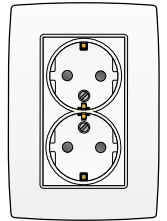

Inclusief afdekplaat met geïntegreerde centraalplaat. Voor halfopbouw. De opbouwhoogte bedraagt 23 mm. Voor montage in een enkelvoudige inbouwdoos.

 $\frac{16 A}{250 V_{ac}}$ 
**VOLLEDIG APPARAAT MET INSTEKKLEMMEN, VOOR SCHROEFBEVESTIGING**