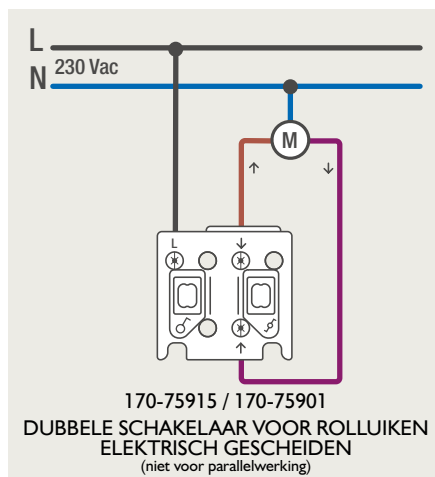

Beschermingsgraden

Weergeven van schokweerstand

De schokweerstand wordt weergegeven aan de hand van een IK-waarde en de beschermingsgraad aan de hand van de IP-code, zoals beschreven in de normen EN 62262 en IEC60529.

IP-code volgens IEC 60529: IP X1X2 - X3

X1 =	Bescherming tegen aanraking van onder spanning staande delen en tegen indringen van vaste voorwerpen	
X1 = 0		geen bescherming
X1 = 1		beschermd tegen voorwerp $\geq \varnothing 50$ mm (b.v. vuist)
X1 = 2		beschermd tegen voorwerp $\geq \varnothing 12,5$ mm (b.v. vinger)
X1 = 3		beschermd tegen voorwerp $\geq \varnothing 2,5$ mm (b.v. gereedschap)
X1 = 4		beschermd tegen voorwerp $\geq \varnothing 1$ mm (b.v. pen)
X1 = 5		beschermd tegen stof (veroorzaakt geen schade aan de werking)
X1 = 6		volledig stofdicht

X2 =	Bescherming tegen indringen van vloeistoffen	
X2 = 0		geen bescherming
X2 = 1		beschermd tegen verticaal vallende druppels (b.v. condens)
X2 = 2		beschermd tegen waterspatten tot 15° van verticale as (b.v. lichte regen)
X2 = 3		beschermd tegen vallende druppels tot 60° van verticale as (b.v. besproeien)
X2 = 4		beschermd tegen waterspatten in alle richtingen (b.v. besproeien)
X2 = 5		beschermd tegen waterstraal in alle richtingen (b.v. bespuiten)
X2 = 6		beschermd tegen krachtige waterstraal (extreme weersomstandigheden, b.v. schip)
X2 = 7		beschermd tegen tijdelijke onderdompeling
X2 = 8		beschermd tegen langdurige onderdompeling (druk)

Bijkomende letter na IP x1 x2 - ...

(voor gebruik met X1)

A	0		Bescherming tegen aanraking met de rug van de hand.
B	0,1		Bescherming tegen aanraking met een vinger.
C	1,2		Bescherming tegen aanraking met een gereedschap $\varnothing 2,5$ mm.
D	1,2,3		Bescherming tegen aanraking met een draad $\varnothing 1$ mm.

IK-waarden volgens NBN EN 62262: slagvastheid

	Hamer (massa in kg)	Valhoogte (mm)	Slagenergie (J)
00	•	•	•
01	M = 0,2 kg	h = 75 mm	0,15
02	M = 0,2 kg	h = 100 mm	0,2
03	M = 0,2 kg	h = 150 mm	0,35
04	M = 0,2 kg	h = 250 mm	0,5
05	M = 0,2 kg	h = 350 mm	0,7
06	M = 0,5 kg	h = 200 mm	1
07	M = 0,5 kg	h = 400 mm	2
08	M = 1,7 kg	h = 295 mm	5
09	M = 5 kg	h = 200 mm	10
10	M = 5 kg	h = 400 mm	20

• = geen bescherming

Chemische weerstand van polycarbonaat en PC/ASA

Weerstand bij onderdompeling op kamertemperatuur: **V** = voldoende; **B** = beperkt; **O** = onvoldoende

1. Koolwaterstoffen	3. Keton	5. Basen	10. Andere
superbenzine.....O	aceton.....O	natronloog geconcentreerd.....O	wasmiddel.....B
diesel/mazout.....B	4. Zuren	kaliloog geconcentreerd.....O	vaatwasmiddelen.....O
wasbenzine.....B	zoutzuur 20%.....V	ammoniak verdund.....O	javel, bleekwater, oplossing van natriumhypochloriet in water.....B
2. Alcoholen	zoutzuur tot 35%.....B	6. Oliën en vetten.....V	trichloorethyleen.....O
ethylalcohol 96%.....B	salpeterzuur 10%.....V	7. Siliconolie.....V	waterstofperoxide 30%.....V
isopropanol.....B	fosforzuur 30%.....V	8. Minerale oliën.....V	water-heet.....B
fenol.....O	zwavelzuur 30%.....V	9. Zoutoplossingen	waterige zeepoplossing.....V
glycol.....B	citroenzuur 10%.....V	natrium hypochloriet.....V	
glycerine.....B	azijnzuur 10%.....V	koud zeewater.....V	
methanol (methylalcohol).....O	azijnzuur geconcentreerd.....O		

D.1 Inbouwmaterialiaal

Aansluitschema's /