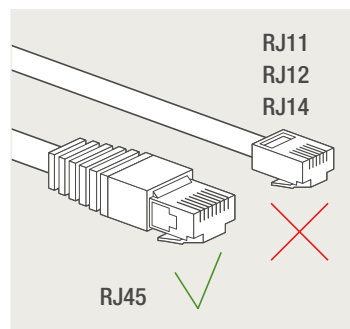

Connector RJ45 STP 650-45055 / 650-45066

Montage