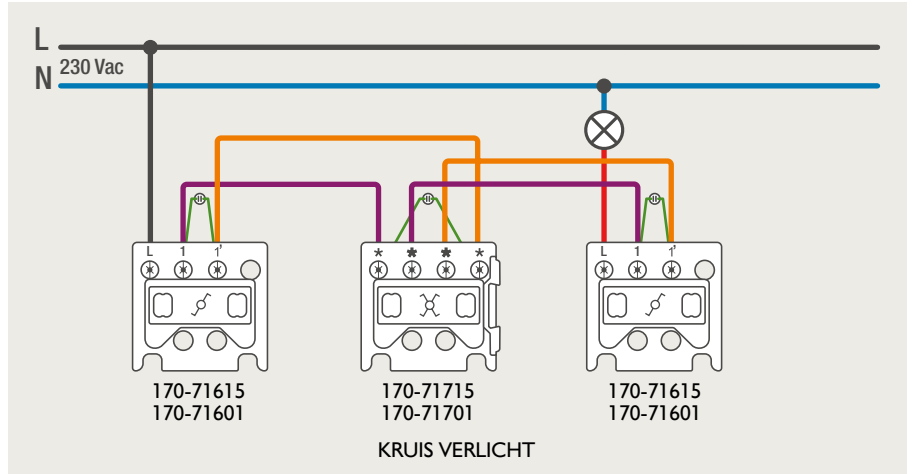

Beschermingsgraden

Weergeven van schokweerstand

De schokweerstand wordt weergegeven aan de hand van een IK-waarde en de beschermingsgraad aan de hand van de IP-code, zoals beschreven in de normen EN 62262 en IEC60529.

IP-code volgens IEC 60529: IP X1X2 - X3

X1 =	Bescherming tegen aanraking van onder spanning staande delen en tegen indringen van vaste voorwerpen	
X1 = 0		geen bescherming
X1 = 1		beschermd tegen voorwerp $\geq \varnothing 50$ mm (b.v. vuist)
X1 = 2		beschermd tegen voorwerp $\geq \varnothing 12,5$ mm (b.v. vinger)
X1 = 3		beschermd tegen voorwerp $\geq \varnothing 2,5$ mm (b.v. gereedschap)
X1 = 4		beschermd tegen voorwerp $\geq \varnothing 1$ mm (b.v. pen)
X1 = 5		beschermd tegen stof (veroorzaakt geen schade aan de werking)
X1 = 6		volledig stofdicht

X2 =	Bescherming tegen indringen van vloeistoffen	
X2 = 0		geen bescherming
X2 = 1		beschermd tegen verticaal vallende druppels (b.v. condens)
X2 = 2		beschermd tegen waterspatten tot 15° van verticale as (b.v. lichte regen)
X2 = 3		beschermd tegen vallende druppels tot 60° van verticale as (b.v. besproeien)
X2 = 4		beschermd tegen waterspatten in alle richtingen (b.v. besproeien)
X2 = 5		beschermd tegen waterstraal in alle richtingen (b.v. bespuiten)
X2 = 6		beschermd tegen krachtige waterstraal (extreme weersomstandigheden, b.v. schip)
X2 = 7		beschermd tegen tijdelijke onderdompeling
X2 = 8		beschermd tegen langdurige onderdompeling (druk)

Bijkomende letter na IP x1 x2 - ...

(voor gebruik met X1)

A	0		Bescherming tegen aanraking met de rug van de hand.
B	0,1		Bescherming tegen aanraking met een vinger.
C	1,2		Bescherming tegen aanraking met een gereedschap $\varnothing 2,5$ mm.
D	1,2,3		Bescherming tegen aanraking met een draad $\varnothing 1$ mm.

IK-waarden volgens NBN EN 62262: slagvastheid

	Hamer (massa in kg)	Valhoogte (mm)	Slagenergie (J)
00	•	•	•
01	M = 0,2 kg	h = 75 mm	0,15
02	M = 0,2 kg	h = 100 mm	0,2
03	M = 0,2 kg	h = 150 mm	0,35
04	M = 0,2 kg	h = 250 mm	0,5
05	M = 0,2 kg	h = 350 mm	0,7
06	M = 0,5 kg	h = 200 mm	1
07	M = 0,5 kg	h = 400 mm	2
08	M = 1,7 kg	h = 295 mm	5
09	M = 5 kg	h = 200 mm	10
10	M = 5 kg	h = 400 mm	20

• = geen bescherming

Chemische weerstand van polycarbonaat en PC/ASA

Weerstand bij onderdompeling op kamertemperatuur: **V** = voldoende; **B** = beperkt; **O** = onvoldoende

1. Koolwaterstoffen	3. Keton	5. Basen	10. Andere
superbenzine.....O	aceton.....O	natronloog geconcentreerd.....O	wasmiddel.....B
diesel/mazout.....B	4. Zuren	kaliloog geconcentreerd.....O	vaatwasmiddelen.....O
wasbenzine.....B	zoutzuur 20%.....V	ammoniak verdund.....O	javel, bleekwater, oplossing van natriumhypochloriet in water.....B
2. Alcoholen	zoutzuur tot 35%.....B	6. Oliën en vetten.....V	trichloorethyleen.....O
ethylalcohol 96%.....B	salpeterzuur 10%.....V	7. Siliconolie.....V	waterstofperoxide 30%.....V
isopropanol.....B	fosforzuur 30%.....V	8. Minerale oliën.....V	water-heet.....B
fenol.....O	zwavelzuur 30%.....V	9. Zoutoplossingen	waterige zeepoplossing.....V
glycol.....B	citroenzuur 10%.....V	natrium hypochloriet.....V	
glycerine.....B	azijnzuur 10%.....V	koud zeewater.....V	
methanol (methylalcohol).....O	azijnzuur geconcentreerd.....O		

D.1 Inbouwmaterialiaal

Aansluitschema's /