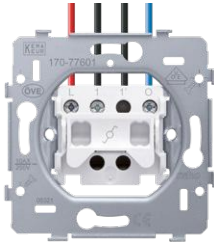

Inbouwschakelmateriaal

Ingenieus in techniek

De Niko schakelaars en wandcontactdozen zetten de standaard en zijn van oerdegelijke kwaliteit. Ze zijn duurzaam, robuust en eenvoudig te installeren. We testen al onze materialen om minstens 30 jaar mee te gaan bij extreme belasting.

VOORDELEN

Snel en gemakkelijk geïnstalleerd

- alle aansluitklemmen zitten aan de bovenzijde van de sokkel
  - je stript en knipt alle draden eenvoudig op gelijke lengte
  - je hebt meer plaats om de draden te plooien en het mechanisme in de inbouwdoos te plaatsen
- aansluitschema, schakelsymbool en klemidentificatie in onuitwisbare inkt
- gemakkelijk op de sokkel af te meten ontmantelingslengte
- klauw- en schroefbevestiging
- klemcapaciteit: 2 x 2,5 mm²/klem