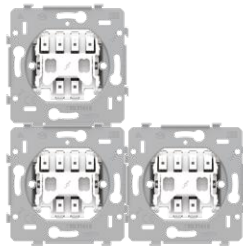

#### Snel en gemakkelijk geïnstalleerd

- alle aansluitklemmen zitten aan de bovenzijde van de sokkel
  - je stript en knipt alle draden eenvoudig op gelijke lengte
  - je hebt meer plaats om de draden te plooien en het mechanisme in de inbouwdoos te plaatsen
- aansluitschema, schakelsymbool en klemidentificatie in onuitwisbare inkt
- gemakkelijk op de sokkel af te meten ontmantelingslengte
- klauw- en schroefbevestiging
- klemcapaciteit: 2 x 2,5 mm<sup>2</sup>/klem