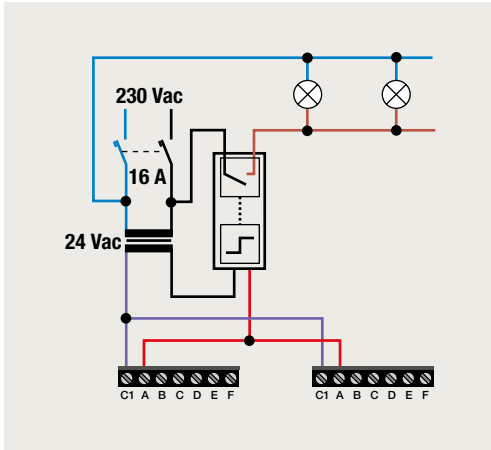

1 lichtkring vanop 2 plaatsen bedienen