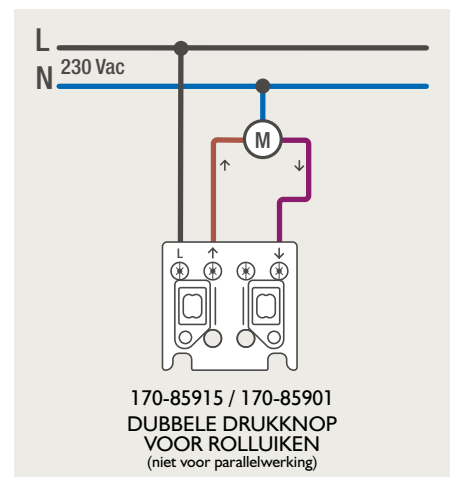

Beschermingsgraden

Weergeven van schokweerstand

De schokweerstand wordt weergegeven aan de hand van een IK-waarde en de beschermingsgraad aan de hand van de IP-code, zoals beschreven in de normen EN 62262 en IEC60529.

IP-code volgens IEC 60529: IP X1X2 - X3

X1 =	Bescherming tegen aanraking van onder spanning staande delen en tegen indringen van vaste voorwerpen	
X1 = 0		geen bescherming
X1 = 1		beschermd tegen voorwerp $\geq \varnothing 50$ mm (b.v. vuist)
X1 = 2		beschermd tegen voorwerp $\geq \varnothing 12,5$ mm (b.v. vinger)
X1 = 3		beschermd tegen voorwerp $\geq \varnothing 2,5$ mm (b.v. gereedschap)
X1 = 4		beschermd tegen voorwerp $\geq \varnothing 1$ mm (b.v. pen)
X1 = 5		beschermd tegen stof (veroorzaakt geen schade aan de werking)
X1 = 6		volledig stofdicht

X2 =	Bescherming tegen indringen van vloeistoffen	
X2 = 0		geen bescherming
X2 = 1		beschermd tegen verticaal vallende druppels (b.v. condens)
X2 = 2		beschermd tegen waterspatten tot 15° van verticale as (b.v. lichte regen)
X2 = 3		beschermd tegen vallende druppels tot 60° van verticale as (b.v. besproeien)
X2 = 4		beschermd tegen waterspatten in alle richtingen (b.v. besproeien)
X2 = 5		beschermd tegen waterstraal in alle richtingen (b.v. bespuiten)
X2 = 6		beschermd tegen krachtige waterstraal (extreme weersomstandigheden, b.v. schip)
X2 = 7		beschermd tegen tijdelijke onderdompeling
X2 = 8		beschermd tegen langdurige onderdompeling (druk)

Bijkomende letter na IP x1 x2 - ...

(voor gebruik met X1)

A	0		Bescherming tegen aanraking met de rug van de hand.
B	0,1		Bescherming tegen aanraking met een vinger.
C	1,2		Bescherming tegen aanraking met een gereedschap $\varnothing 2,5$ mm.
D	1,2,3		Bescherming tegen aanraking met een draad $\varnothing 1$ mm.

IK-waarden volgens NBN EN 62262: slagvastheid

	Hamer (massa in kg)	Valhoogte (mm)	Slagenergie (J)
00	•	•	•
01	M = 0,2 kg	h = 75 mm	0,15
02	M = 0,2 kg	h = 100 mm	0,2
03	M = 0,2 kg	h = 150 mm	0,35
04	M = 0,2 kg	h = 250 mm	0,5
05	M = 0,2 kg	h = 350 mm	0,7
06	M = 0,5 kg	h = 200 mm	1
07	M = 0,5 kg	h = 400 mm	2
08	M = 1,7 kg	h = 295 mm	5
09	M = 5 kg	h = 200 mm	10
10	M = 5 kg	h = 400 mm	20

• = geen bescherming

Chemische weerstand van polycarbonaat en PC/ASA

Weerstand bij onderdompeling op kamertemperatuur: **V** = voldoende; **B** = beperkt; **O** = onvoldoende

1. Koolwaterstoffen	3. Keton	5. Basen	10. Andere
superbenzine.....O	aceton.....O	natronloog geconcentreerd.....O	wasmiddel.....B
diesel/mazout.....B	4. Zuren	kaliloog geconcentreerd.....O	vaatwasmiddelen.....O
wasbenzine.....B	zoutzuur 20%.....V	ammoniak verdund.....O	javel, bleekwater, oplossing van natriumhypochloriet in water.....B
2. Alcoholen	zoutzuur tot 35%.....B	6. Oliën en vetten.....V	trichloorethyleen.....O
ethylalcohol 96%.....B	salpeterzuur 10%.....V	7. Siliconolie.....V	waterstofperoxide 30%.....V
isopropanol.....B	fosforzuur 30%.....V	8. Minerale oliën.....V	water-heet.....B
fenol.....O	zwavelzuur 30%.....V	9. Zoutoplossingen	waterige zeepoplossing.....V
glycol.....B	citroenzuur 10%.....V	natrium hypochloriet.....V	
glycerine.....B	azijnzuur 10%.....V	koud zeewater.....V	
methanol (methylalcohol).....O	azijnzuur geconcentreerd.....O		

D.1 Inbouwmaterialiaal

Aansluitschema's /