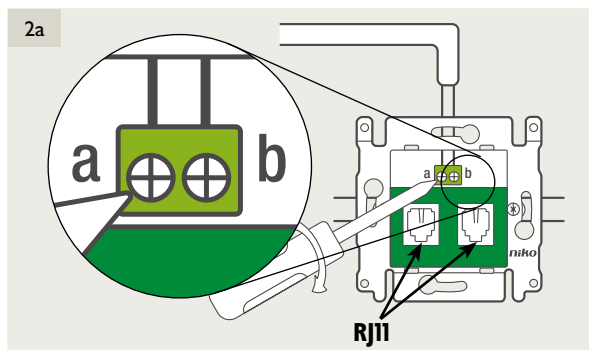

Bedrading en montage

170-79090 / 170-79091 / 100-69090 / 101-69090 / 101-69092