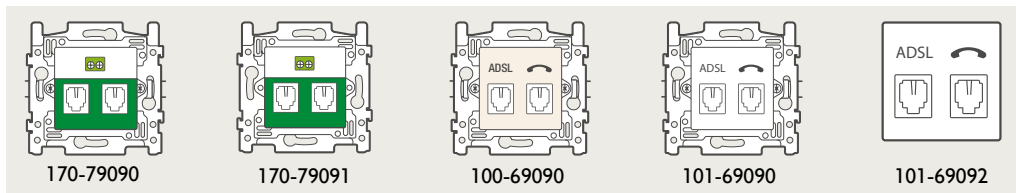

ADSL-splitter