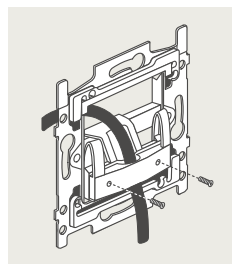

Blinde afsluitplaat met trekcontlasting 170-00900

De trekcontlasting voldoet aan de EN60669-1 annex B-norm voor volgende kabels (deze lijst is niet limitatief):

H03VVH2-F	2 x 0,75 mm²
H05VV-F	3 x 0,75 mm²
H03VV-F	2 x 0,75 mm²
Telefoonkabel