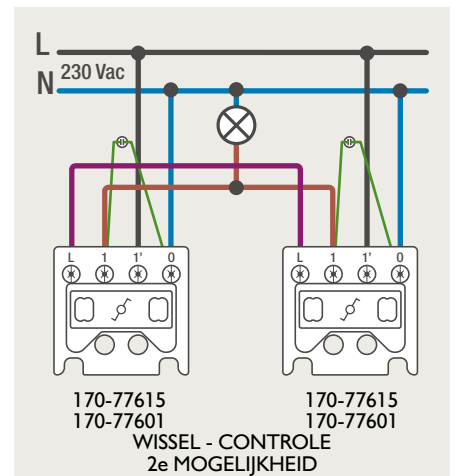

Beschermingsgraden

Weergeven van schokweerstand

De schokweerstand wordt weergegeven aan de hand van een IK-waarde en de beschermingsgraad aan de hand van de IP-code, zoals beschreven in de normen EN 62262 en IEC60529.

IP-code volgens IEC 60529: IP X1X2 - X3

X1 =	Bescherming tegen aanraking van onder spanning staande delen en tegen indringen van vaste voorwerpen	
X1 = 0		geen bescherming
X1 = 1		beschermd tegen voorwerp $\geq \varnothing 50$ mm (b.v. vuist)
X1 = 2		beschermd tegen voorwerp $\geq \varnothing 12,5$ mm (b.v. vinger)
X1 = 3		beschermd tegen voorwerp $\geq \varnothing 2,5$ mm (b.v. gereedschap)
X1 = 4		beschermd tegen voorwerp $\geq \varnothing 1$ mm (b.v. pen)
X1 = 5		beschermd tegen stof (veroorzaakt geen schade aan de werking)
X1 = 6		volledig stofdicht

X2 =	Bescherming tegen indringen van vloeistoffen	
X2 = 0		geen bescherming
X2 = 1		beschermd tegen verticaal vallende druppels (b.v. condens)
X2 = 2		beschermd tegen waterspatten tot 15° van verticale as (b.v. lichte regen)
X2 = 3		beschermd tegen vallende druppels tot 60° van verticale as (b.v. besproeien)
X2 = 4		beschermd tegen waterspatten in alle richtingen (b.v. besproeien)
X2 = 5		beschermd tegen waterstraal in alle richtingen (b.v. bespuiten)
X2 = 6		beschermd tegen krachtige waterstraal (extreme weersomstandigheden, b.v. schip)
X2 = 7		beschermd tegen tijdelijke onderdompeling
X2 = 8		beschermd tegen langdurige onderdompeling (druk)

Bijkomende letter na IP x1 x2 - ...

(voor gebruik met X1)

A	0		Bescherming tegen aanraking met de rug van de hand.
B	0,1		Bescherming tegen aanraking met een vinger.
C	1,2		Bescherming tegen aanraking met een gereedschap $\varnothing 2,5$ mm.
D	1,2,3		Bescherming tegen aanraking met een draad $\varnothing 1$ mm.

IK-waarden volgens NBN EN 62262: slagvastheid

	Hamer (massa in kg)	Valhoogte (mm)	Slagenergie (J)
00	•	•	•
01	M = 0,2 kg	h = 75 mm	0,15
02	M = 0,2 kg	h = 100 mm	0,2
03	M = 0,2 kg	h = 150 mm	0,35
04	M = 0,2 kg	h = 250 mm	0,5
05	M = 0,2 kg	h = 350 mm	0,7
06	M = 0,5 kg	h = 200 mm	1
07	M = 0,5 kg	h = 400 mm	2
08	M = 1,7 kg	h = 295 mm	5
09	M = 5 kg	h = 200 mm	10
10	M = 5 kg	h = 400 mm	20

• = geen bescherming

Chemische weerstand van polycarbonaat en PC/ASA

Weerstand bij onderdompeling op kamertemperatuur: **V** = voldoende; **B** = beperkt; **O** = onvoldoende

1. Koolwaterstoffen	3. Keton	5. Basen	10. Andere
superbenzine.....O	aceton.....O	natronloog geconcentreerd.....O	wasmiddel.....B
diesel/mazout.....B	4. Zuren	kaliloog geconcentreerd.....O	vaatwasmiddelen.....O
wasbenzine.....B	zoutzuur 20%.....V	ammoniak verdund.....O	javel, bleekwater, oplossing van natriumhypochloriet in water.....B
2. Alcoholen	zoutzuur tot 35%.....B	6. Oliën en vetten.....V	trichloorethyleen.....O
ethylalcohol 96%.....B	salpeterzuur 10%.....V	7. Siliconolie.....V	waterstofperoxide 30%.....V
isopropanol.....B	fosforzuur 30%.....V	8. Minerale oliën.....V	water-heet.....B
fenol.....O	zwavelzuur 30%.....V	9. Zoutoplossingen	waterige zeepoplossing.....V
glycol.....B	citroenzuur 10%.....V	natrium hypochloriet.....V	
glycerine.....B	azijnzuur 10%.....V	koud zeewater.....V	
methanol (methylalcohol).....O	azijnzuur geconcentreerd.....O		

D.1 Inbouwmaterialiaal

Aansluitschema's /