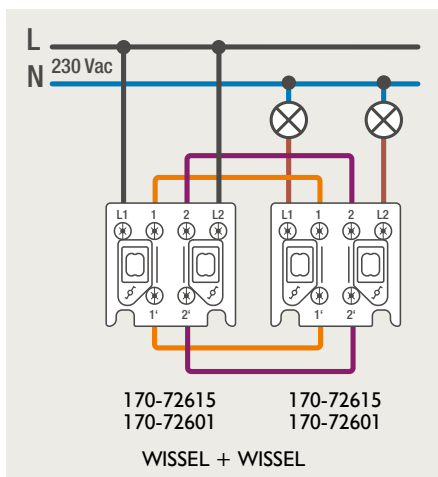

Beschermingsgraden

Weergeven van schokweerstand

De schokweerstand wordt weergegeven aan de hand van een IK-waarde en de beschermingsgraad aan de hand van de IP-code, zoals beschreven in de normen EN 62262 en IEC60529.

IP-code volgens IEC 60529: IP X1X2 - X3

X1 =	Bescherming tegen aanraking van onder spanning staande delen en tegen indringen van vaste voorwerpen	
X1 = 0		geen bescherming
X1 = 1		beschermd tegen voorwerp $\geq \varnothing 50$ mm (b.v. vuist)
X1 = 2		beschermd tegen voorwerp $\geq \varnothing 12,5$ mm (b.v. vinger)
X1 = 3		beschermd tegen voorwerp $\geq \varnothing 2,5$ mm (b.v. gereedschap)
X1 = 4		beschermd tegen voorwerp $\geq \varnothing 1$ mm (b.v. pen)
X1 = 5		beschermd tegen stof (veroorzaakt geen schade aan de werking)
X1 = 6		volledig stofdicht

X2 =	Bescherming tegen indringen van vloeistoffen	
X2 = 0		geen bescherming
X2 = 1		beschermd tegen verticaal vallende druppels (b.v. condens)
X2 = 2		beschermd tegen waterspatten tot 15° van verticale as (b.v. lichte regen)
X2 = 3		beschermd tegen vallende druppels tot 60° van verticale as (b.v. besproeien)
X2 = 4		beschermd tegen waterspatten in alle richtingen (b.v. besproeien)
X2 = 5		beschermd tegen waterstraal in alle richtingen (b.v. bespuiten)
X2 = 6		beschermd tegen krachtige waterstraal (extreme weersomstandigheden, b.v. schip)
X2 = 7		beschermd tegen tijdelijke onderdompeling
X2 = 8		beschermd tegen langdurige onderdompeling (druk)

Bijkomende letter na IP x1 x2 - ...

(voor gebruik met X1)

A	0		Bescherming tegen aanraking met de rug van de hand.
B	0,1		Bescherming tegen aanraking met een vinger.
C	1,2		Bescherming tegen aanraking met een gereedschap $\varnothing 2,5$ mm.
D	1,2,3		Bescherming tegen aanraking met een draad $\varnothing 1$ mm.

IK-waarden volgens NBN EN 62262: slagvastheid

	Hamer (massa in kg)	Valhoogte (mm)	Slagenergie (J)
00	•	•	•
01	M = 0,2 kg	h = 75 mm	0,15
02	M = 0,2 kg	h = 100 mm	0,2
03	M = 0,2 kg	h = 150 mm	0,35
04	M = 0,2 kg	h = 250 mm	0,5
05	M = 0,2 kg	h = 350 mm	0,7
06	M = 0,5 kg	h = 200 mm	1
07	M = 0,5 kg	h = 400 mm	2
08	M = 1,7 kg	h = 295 mm	5
09	M = 5 kg	h = 200 mm	10
10	M = 5 kg	h = 400 mm	20

• = geen bescherming

Chemische weerstand van polycarbonaat en PC/ASA

Weerstand bij onderdompeling op kamertemperatuur: **V** = voldoende; **B** = beperkt; **O** = onvoldoende

1. Koolwaterstoffen	3. Keton	5. Basen	10. Andere
superbenzine.....O	aceton.....O	natronloog geconcentreerd.....O	wasmiddel.....B
diesel/mazout.....B	4. Zuren	kaliloog geconcentreerd.....O	vaatwasmiddelen.....O
wasbenzine.....B	zoutzuur 20%.....V	ammoniak verdund.....O	javel, bleekwater, oplossing van natriumhypochloriet in water.....B
2. Alcoholen	zoutzuur tot 35%.....B	6. Oliën en vetten.....V	trichloorethyleen.....O
ethylalcohol 96%.....B	salpeterzuur 10%.....V	7. Siliconolie.....V	waterstofperoxide 30%.....V
isopropanol.....B	fosforzuur 30%.....V	8. Minerale oliën.....V	water-heet.....B
fenol.....O	zwavelzuur 30%.....V	9. Zoutoplossingen	waterige zeepoplossing.....V
glycol.....B	citroenzuur 10%.....V	natrium hypochloriet.....V	
glycerine.....B	azijnzuur 10%.....V	koud zeewater.....V	
methanol (methylalcohol).....O	azijnzuur geconcentreerd.....O		

D.1 Inbouwmaterialiaal

Aansluitschema's /