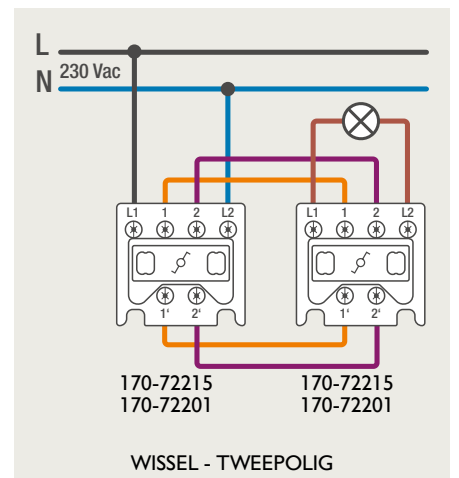

Beschermingsgraden

Weergeven van schokweerstand

De schokweerstand wordt weergegeven aan de hand van een IK-waarde en de beschermingsgraad aan de hand van de IP-code, zoals beschreven in de normen EN 62262 en IEC60529.

IP-code volgens IEC 60529: IP X1X2 - X3

X1 =	Bescherming tegen aanraking van onder spanning staande delen en tegen indringen van vaste voorwerpen	
X1 = 0		geen bescherming
X1 = 1		beschermd tegen voorwerp $\geq \varnothing 50$ mm (b.v. vuist)
X1 = 2		beschermd tegen voorwerp $\geq \varnothing 12,5$ mm (b.v. vinger)
X1 = 3		beschermd tegen voorwerp $\geq \varnothing 2,5$ mm (b.v. gereedschap)
X1 = 4		beschermd tegen voorwerp $\geq \varnothing 1$ mm (b.v. pen)
X1 = 5		beschermd tegen stof (veroorzaakt geen schade aan de werking)
X1 = 6		volledig stofdicht

X2 =	Bescherming tegen indringen van vloeistoffen	
X2 = 0		geen bescherming
X2 = 1		beschermd tegen verticaal vallende druppels (b.v. condens)
X2 = 2		beschermd tegen waterspatten tot 15° van verticale as (b.v. lichte regen)
X2 = 3		beschermd tegen vallende druppels tot 60° van verticale as (b.v. besproeien)
X2 = 4		beschermd tegen waterspatten in alle richtingen (b.v. besproeien)
X2 = 5		beschermd tegen waterstraal in alle richtingen (b.v. bespuiten)
X2 = 6		beschermd tegen krachtige waterstraal (extreme weersomstandigheden, b.v. schip)
X2 = 7		beschermd tegen tijdelijke onderdompeling
X2 = 8		beschermd tegen langdurige onderdompeling (druk)

Bijkomende letter na IP x1 x2 - ...

(voor gebruik met X1)

A	0		Bescherming tegen aanraking met de rug van de hand.
B	0,1		Bescherming tegen aanraking met een vinger.
C	1,2		Bescherming tegen aanraking met een gereedschap $\varnothing 2,5$ mm.
D	1,2,3		Bescherming tegen aanraking met een draad $\varnothing 1$ mm.

IK-waarden volgens NBN EN 62262: slagvastheid

	Hamer (massa in kg)	Valhoogte (mm)	Slagenergie (J)
00	•	•	•
01	M = 0,2 kg	h = 75 mm	0,15
02	M = 0,2 kg	h = 100 mm	0,2
03	M = 0,2 kg	h = 150 mm	0,35
04	M = 0,2 kg	h = 250 mm	0,5
05	M = 0,2 kg	h = 350 mm	0,7
06	M = 0,5 kg	h = 200 mm	1
07	M = 0,5 kg	h = 400 mm	2
08	M = 1,7 kg	h = 295 mm	5
09	M = 5 kg	h = 200 mm	10
10	M = 5 kg	h = 400 mm	20

• = geen bescherming

Chemische weerstand van polycarbonaat en PC/ASA

Weerstand bij onderdompeling op kamertemperatuur: **V** = voldoende; **B** = beperkt; **O** = onvoldoende

1. Koolwaterstoffen	3. Keton	5. Basen	10. Andere
superbenzine.....O	aceton.....O	natronloog geconcentreerd.....O	wasmiddel.....B
diesel/mazout.....B	4. Zuren	kaliloog geconcentreerd.....O	vaatwasmiddelen.....O
wasbenzine.....B	zoutzuur 20%.....V	ammoniak verdund.....O	javel, bleekwater, oplossing van natriumhypochloriet in water.....B
2. Alcoholen	zoutzuur tot 35%.....B	6. Oliën en vetten.....V	trichloorethyleen.....O
ethylalcohol 96%.....B	salpeterzuur 10%.....V	7. Siliconolie.....V	waterstofperoxide 30%.....V
isopropanol.....B	fosforzuur 30%.....V	8. Minerale oliën.....V	water-heet.....B
fenol.....O	zwavelzuur 30%.....V	9. Zoutoplossingen	waterige zeepoplossing.....V
glycol.....B	citroenzuur 10%.....V	natrium hypochloriet.....V	
glycerine.....B	azijnzuur 10%.....V	koud zeewater.....V	
methanol (methylalcohol).....O	azijnzuur geconcentreerd.....O		

D.1 Inbouwmaterialiaal

Aansluitschema's /