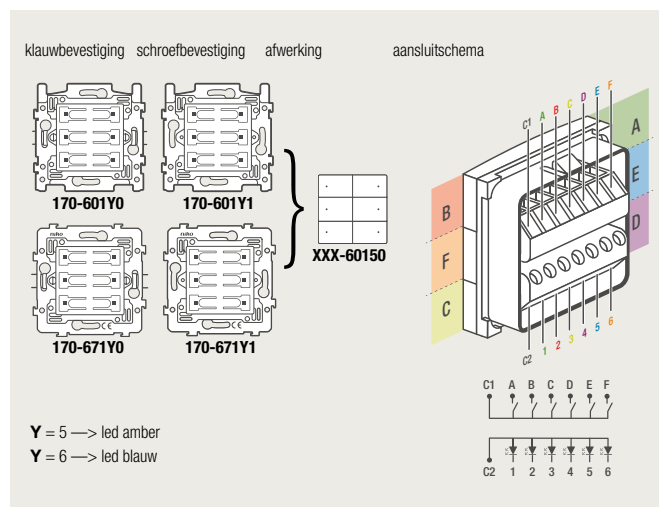

6-voudige potentiaalvrije drukknop met led