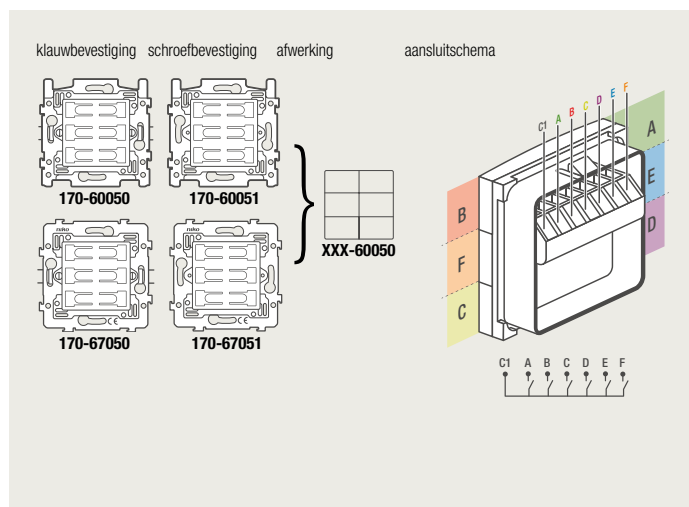

6-voudige potentiaalvrije drukknop zonder led