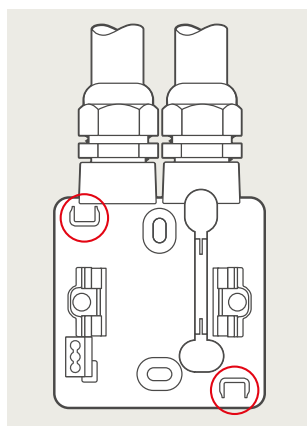

D.4 Niko Hydro

bevestigen en installeren

Condensatieopeningen

Door één van beide condensatieopeningen (volgens norm EN60669-1; NBN61-112-1) uit te breken, wordt de onderkant van de doos bepaald. De doos kan immers in twee richtingen gemonteerd worden en de opening hoort steeds onderaan te zitten.