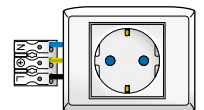

Wandcontactdoos met één klemmenblok met insteekaansluiting en ophoogkader, 45 x 45 mm

Met randaarde en kinderveiligheid.

16 A
250 Vac

SAMENGESTELD APPARAAT

06-000-21 Stuks: 5 Enkelvoudig
06-002-21 Stuks: 5 Tweevoudig