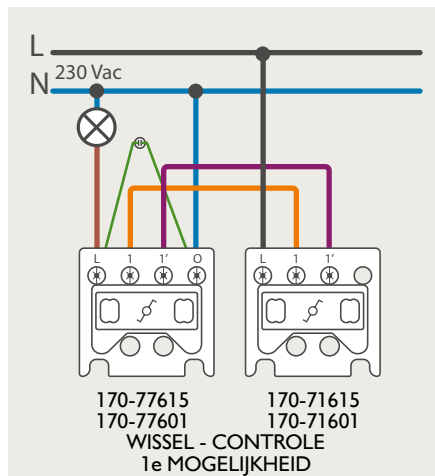

Beschermingsgraden

Weergeven van schokweerstand

De schokweerstand wordt weergegeven aan de hand van een IK-waarde en de beschermingsgraad aan de hand van de IP-code, zoals beschreven in de normen EN 62262 en IEC60529.

IP-code volgens IEC 60529: IP X1X2 - X3

X1 =	Bescherming tegen aanraking van onder spanning staande delen en tegen indringen van vaste voorwerpen	
X1 = 0		geen bescherming
X1 = 1		beschermd tegen voorwerp $\geq \varnothing 50$ mm (b.v. vuist)
X1 = 2		beschermd tegen voorwerp $\geq \varnothing 12,5$ mm (b.v. vinger)
X1 = 3		beschermd tegen voorwerp $\geq \varnothing 2,5$ mm (b.v. gereedschap)
X1 = 4		beschermd tegen voorwerp $\geq \varnothing 1$ mm (b.v. pen)
X1 = 5		beschermd tegen stof (veroorzaakt geen schade aan de werking)
X1 = 6		volledig stofdicht

X2 =	Bescherming tegen indringen van vloeistoffen	
X2 = 0		geen bescherming
X2 = 1		beschermd tegen verticaal vallende druppels (b.v. condens)
X2 = 2		beschermd tegen waterspatten tot 15° van verticale as (b.v. lichte regen)
X2 = 3		beschermd tegen vallende druppels tot 60° van verticale as (b.v. besproeien)
X2 = 4		beschermd tegen waterspatten in alle richtingen (b.v. besproeien)
X2 = 5		beschermd tegen waterstraal in alle richtingen (b.v. bespuiten)
X2 = 6		beschermd tegen krachtige waterstraal (extreme weersomstandigheden, b.v. schip)
X2 = 7		beschermd tegen tijdelijke onderdompeling
X2 = 8		beschermd tegen langdurige onderdompeling (druk)

Bijkomende letter na IP x1 x2 - ...

(voor gebruik met X1)

A	0		Bescherming tegen aanraking met de rug van de hand.
B	0,1		Bescherming tegen aanraking met een vinger.
C	1,2		Bescherming tegen aanraking met een gereedschap $\varnothing 2,5$ mm.
D	1,2,3		Bescherming tegen aanraking met een draad $\varnothing 1$ mm.

IK-waarden volgens NBN EN 62262: slagvastheid

	Hamer (massa in kg)	Valhoogte (mm)	Slagenergie (J)
00	•	•	•
01	M = 0,2 kg	h = 75 mm	0,15
02	M = 0,2 kg	h = 100 mm	0,2
03	M = 0,2 kg	h = 150 mm	0,35
04	M = 0,2 kg	h = 250 mm	0,5
05	M = 0,2 kg	h = 350 mm	0,7
06	M = 0,5 kg	h = 200 mm	1
07	M = 0,5 kg	h = 400 mm	2
08	M = 1,7 kg	h = 295 mm	5
09	M = 5 kg	h = 200 mm	10
10	M = 5 kg	h = 400 mm	20

• = geen bescherming

Chemische weerstand van polycarbonaat en PC/ASA

Weerstand bij onderdompeling op kamertemperatuur: **V** = voldoende; **B** = beperkt; **O** = onvoldoende

1. Koolwaterstoffen	3. Keton	5. Basen	10. Andere
superbenzine.....O	aceton.....O	natronloog geconcentreerd.....O	wasmiddel.....B
diesel/mazout.....B	4. Zuren	kaliloog geconcentreerd.....O	vaatwasmiddelen.....O
wasbenzine.....B	zoutzuur 20%.....V	ammoniak verdund.....O	javel, bleekwater, oplossing van natriumhypochloriet in water.....B
2. Alcoholen	zoutzuur tot 35%.....B	6. Oliën en vetten.....V	trichloorethyleen.....O
ethylalcohol 96%.....B	salpeterzuur 10%.....V	7. Siliconolie.....V	waterstofperoxide 30%.....V
isopropanol.....B	fosforzuur 30%.....V	8. Minerale oliën.....V	water-heet.....B
fenol.....O	zwavelzuur 30%.....V	9. Zoutoplossingen	waterige zeepoplossing.....V
glycol.....B	citroenzuur 10%.....V	natrium hypochloriet.....V	
glycerine.....B	azijnzuur 10%.....V	koud zeewater.....V	
methanol (methylalcohol).....O	azijnzuur geconcentreerd.....O		

D.1 Inbouwmaterialiaal

Aansluitschema's /