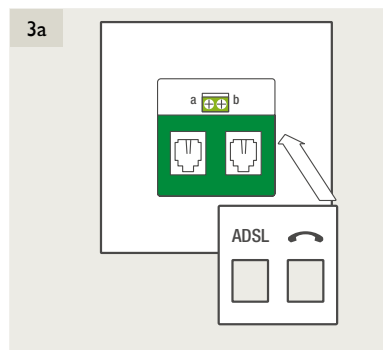

Bedrading en montage

170-79090 / 170-79091 / 100-69090 / 101-69090 / 101-69092