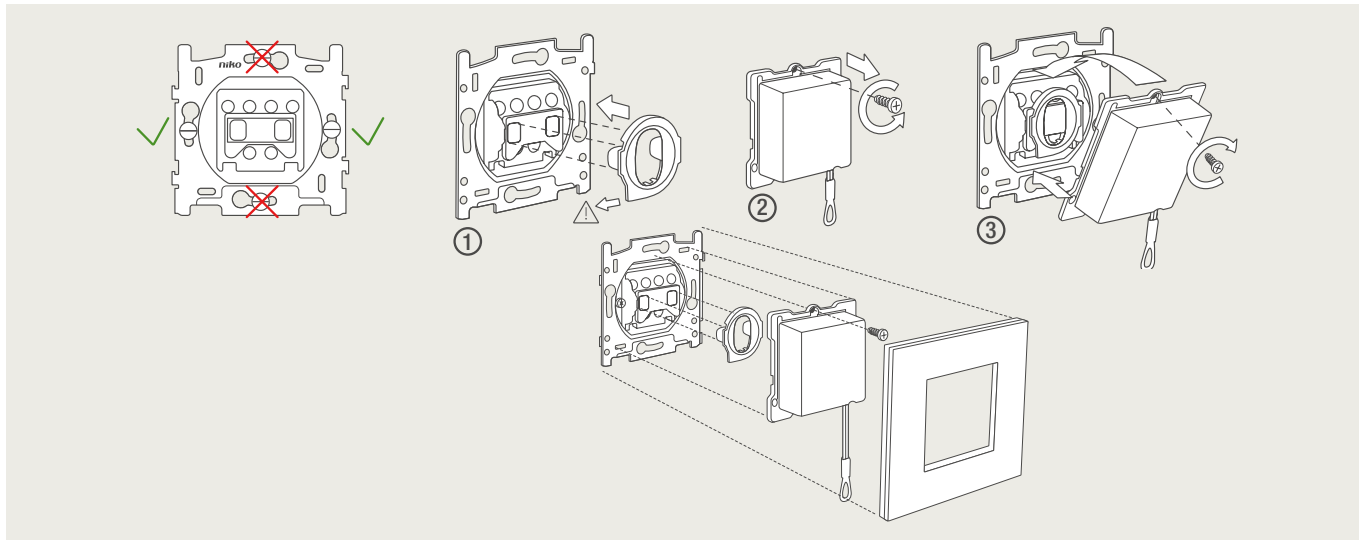

Inbouw materiaal montage trekmodule

Schakelaarfunctie 1XX-63606