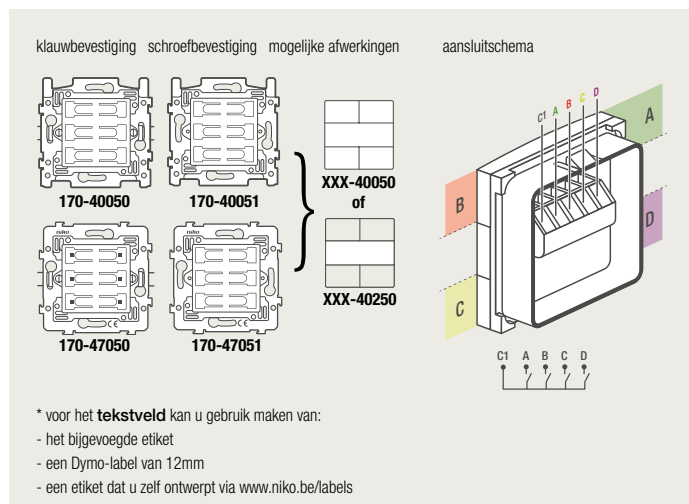

### 4-voudige potentiaalvrije drukknop zonder led