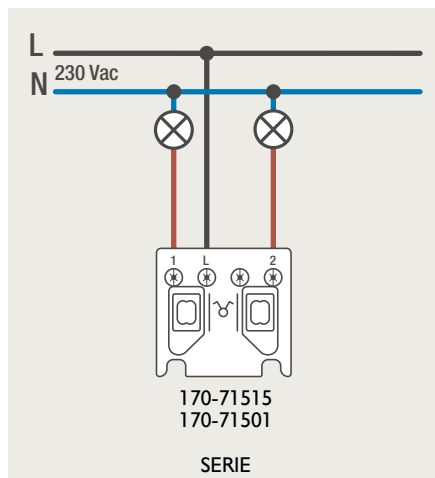

Beschermingsgraden

Weergeven van schokweerstand

De schokweerstand wordt weergegeven aan de hand van een IK-waarde en de beschermingsgraad aan de hand van de IP-code, zoals beschreven in de normen EN 62262 en IEC60529.

IP-code volgens IEC 60529: IP X1X2 - X3

X1 =	Bescherming tegen aanraking van onder spanning staande delen en tegen indringen van vaste voorwerpen	
X1 = 0		geen bescherming
X1 = 1		beschermd tegen voorwerp $\geq \varnothing 50$ mm (b.v. vuist)
X1 = 2		beschermd tegen voorwerp $\geq \varnothing 12,5$ mm (b.v. vinger)
X1 = 3		beschermd tegen voorwerp $\geq \varnothing 2,5$ mm (b.v. gereedschap)
X1 = 4		beschermd tegen voorwerp $\geq \varnothing 1$ mm (b.v. pen)
X1 = 5		beschermd tegen stof (veroorzaakt geen schade aan de werking)
X1 = 6		volledig stofdicht

X2 =	Bescherming tegen indringen van vloeistoffen	
X2 = 0		geen bescherming
X2 = 1		beschermd tegen verticaal vallende druppels (b.v. condens)
X2 = 2		beschermd tegen waterspatten tot 15° van verticale as (b.v. lichte regen)
X2 = 3		beschermd tegen vallende druppels tot 60° van verticale as (b.v. besproeien)
X2 = 4		beschermd tegen waterspatten in alle richtingen (b.v. besproeien)
X2 = 5		beschermd tegen waterstraal in alle richtingen (b.v. bespuiten)
X2 = 6		beschermd tegen krachtige waterstraal (extreme weersomstandigheden, b.v. schip)
X2 = 7		beschermd tegen tijdelijke onderdompeling
X2 = 8		beschermd tegen langdurige onderdompeling (druk)

Bijkomende letter na IP x1 x2 - ...

(voor gebruik met X1)

A	0		Bescherming tegen aanraking met de rug van de hand.
B	0,1		Bescherming tegen aanraking met een vinger.
C	1,2		Bescherming tegen aanraking met een gereedschap $\varnothing 2,5$ mm.
D	1,2,3		Bescherming tegen aanraking met een draad $\varnothing 1$ mm.

IK-waarden volgens NBN EN 62262: slagvastheid

	Hamer (massa in kg)	Valhoogte (mm)	Slagenergie (J)
00	•	•	•
01	M = 0,2 kg	h = 75 mm	0,15
02	M = 0,2 kg	h = 100 mm	0,2
03	M = 0,2 kg	h = 150 mm	0,35
04	M = 0,2 kg	h = 250 mm	0,5
05	M = 0,2 kg	h = 350 mm	0,7
06	M = 0,5 kg	h = 200 mm	1
07	M = 0,5 kg	h = 400 mm	2
08	M = 1,7 kg	h = 295 mm	5
09	M = 5 kg	h = 200 mm	10
10	M = 5 kg	h = 400 mm	20

• = geen bescherming

Chemische weerstand van polycarbonaat en PC/ASA

Weerstand bij onderdompeling op kamertemperatuur: **V** = voldoende; **B** = beperkt; **O** = onvoldoende

1. Koolwaterstoffen	3. Keton	5. Basen	10. Andere
superbenzine.....O	aceton.....O	natronloog geconcentreerd.....O	wasmiddel.....B
diesel/mazout.....B	4. Zuren	kaliloog geconcentreerd.....O	vaatwasmiddelen.....O
wasbenzine.....B	zoutzuur 20%.....V	ammoniak verdund.....O	javel, bleekwater, oplossing van natriumhypochloriet in water.....B
2. Alcoholen	zoutzuur tot 35%.....B	6. Oliën en vetten.....V	trichloorethyleen.....O
ethylalcohol 96%.....B	salpeterzuur 10%.....V	7. Siliconolie.....V	waterstofperoxide 30%.....V
isopropanol.....B	fosforzuur 30%.....V	8. Minerale oliën.....V	water-heet.....B
fenol.....O	zwavelzuur 30%.....V	9. Zoutoplossingen	waterige zeepoplossing.....V
glycol.....B	citroenzuur 10%.....V	natrium hypochloriet.....V	
glycerine.....B	azijnzuur 10%.....V	koud zeewater.....V	
methanol (methylalcohol).....O	azijnzuur geconcentreerd.....O		

D.1 Inbouwmaterialiaal

Aansluitschema's /