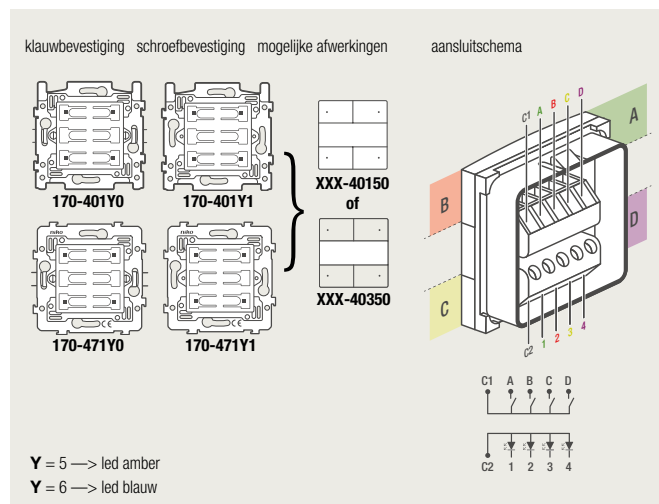

4-voudige potentiaalvrije drukknop met led