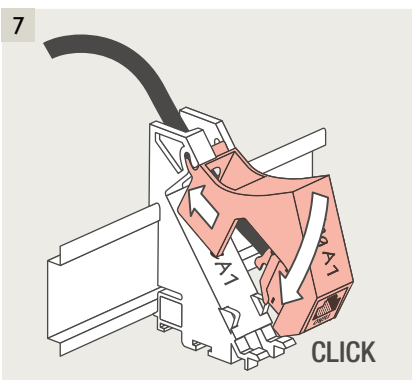

DIN-rail connectoren 650-145XX / 650-111XX / 650-169XX