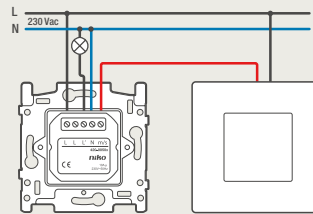

C. Gebruik van een externe drukknop of schakelaar

Je sluit een externe drukknop of schakelaar aan op de inbouwbewegingsmelder als je het toestel ook manueel moet kunnen bedienen. Je kunt de drukknop of schakelaar zowel op de master als op een slave aansluiten. Volg onderstaand aansluitschema om de drukknop of schakelaar aan te sluiten: