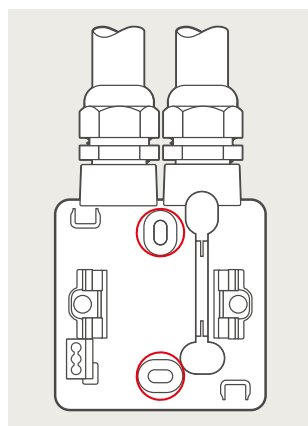

Bevestigingsopeningen

De bevestigingsopeningen bevinden zich op een verticale as. Elke schroefopening is ovaal en laat toe een onnauwkeurige boring op te vangen. De hartafstand tussen de bevestigingsopeningen is onuitwisbaar vermeld op de bodem van elke doos. Er is voldoende ruimte voorzien voor een elektrische schroevendraaier. Plaats het afdichtingslepelje over de schroeven om de dubbele isolatie en de beschermingsgraad IP55 te waarborgen.