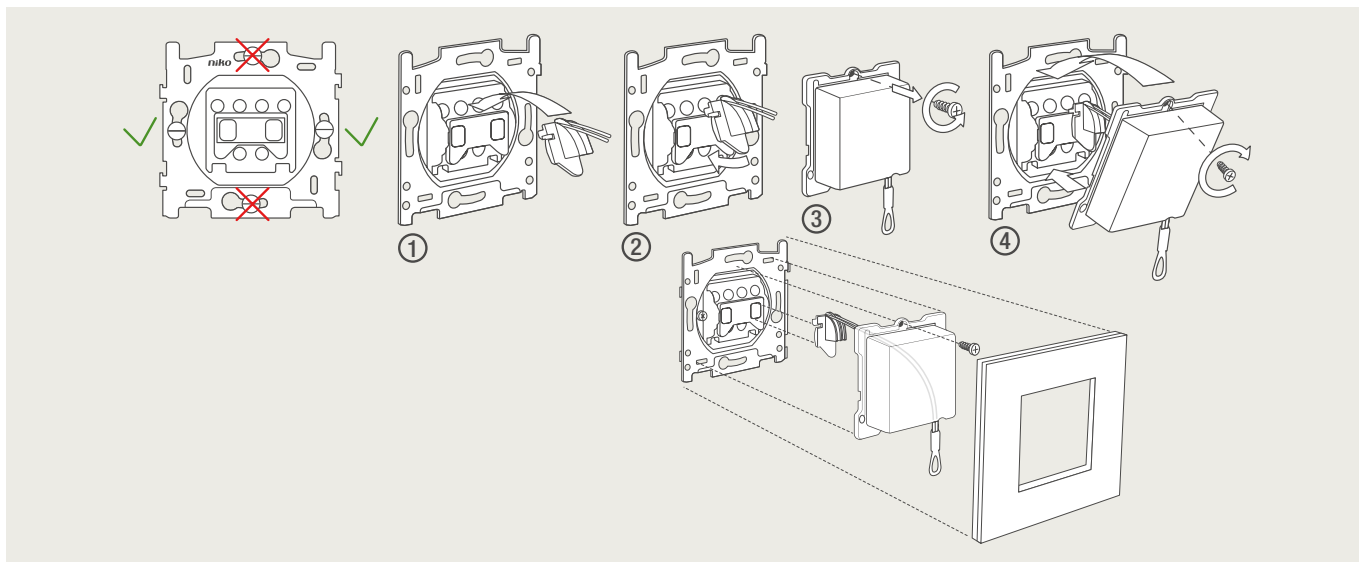

Drukknopfunctie 1XX-63906