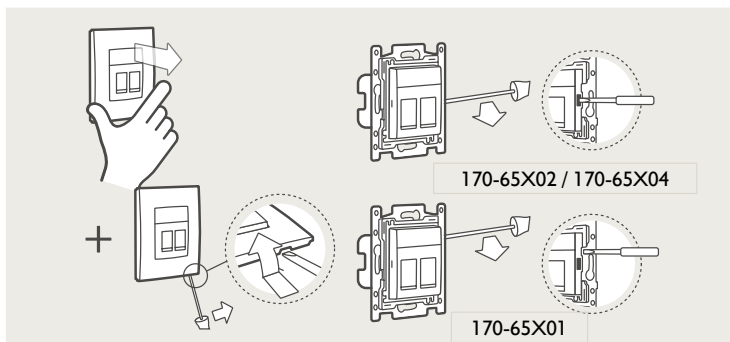

Connector RJ45 UTP 650-45051 / 650-45061

Montage

- D.1
- D.2
- D.3
- D.4
- D.5
- D.6

Demontage