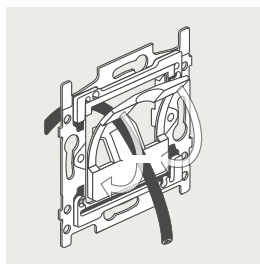

Blinde afsluitplaat met trekcontlasting 170-00900

De trekcontlasting voldoet aan de EN60669-1 annex B-norm voor volgende kabels (deze lijst is niet limitatief):

H03VVH2-F	2 x 0,75 mm²
H05VV-F	3 x 0,75 mm²
H03VV-F	2 x 0,75 mm²
Telefoonkabel