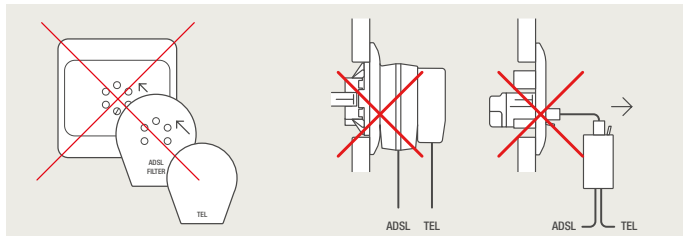

ADSL-splitter

Vroeger

Nu

Technische kenmerken Niko ADSL-splitter

- Conform de specificaties voor het Proximus telefoonnetwerk
- In overeenstemming met de ETSI-standaard TS101952-1-5, optie B
- Conform de specificaties voor het Franse ADSL-netwerk
- CE-gekeurd
- EN60950-1
- Geschikt voor de volgende ADSL-generaties: ADSL, ADSL2, ADSL2+ en VDSL2 (standaard ITU G.6.993.2). Niet geschikt voor o.a. ISDN, SDL, SHDL.
- Een goede werking kan niet meer gegarandeerd worden wanneer de splitter gebruikt wordt in combinatie met andere ADSL-filters die niet aan de ET-SI-standaard TS101952-1-5, optie B voldoen.

Bedrading en montage

170-79090 / 170-79091 / 100-69090 / 101-69090 / 101-69092