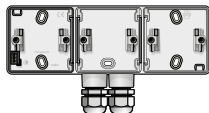

HORIZONTALE OPBOUWDOOS MET 1X2 M20-INGANGEN MET WARTELS

	700-84952	Stuks: 3	Drievoudige doos met 1 x twee M20-ingangen inclusief M20-wartels, grey
	701-84952	Stuks: 3	Drievoudige doos met 1 x twee M20-ingangen inclusief M20-wartels, white
	761-84952	Stuks: 3	Drievoudige doos met 1 x twee M20-ingangen inclusief M20-wartels, black