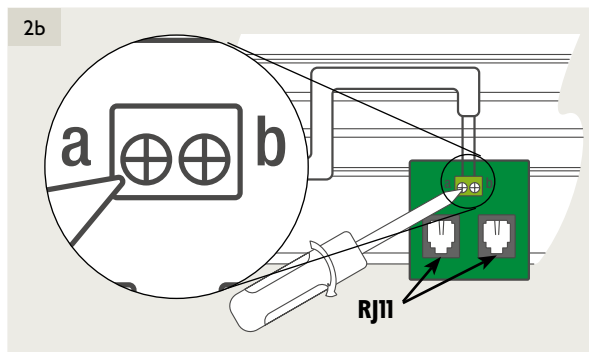

Bedrading en montage

170-79090 / 170-79091 / 100-69090 / 101-69090 / 101-69092