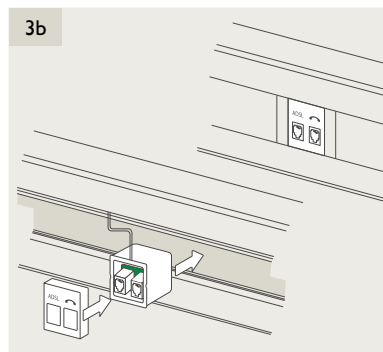

Bedrading en montage

170-79090 / 170-79091 / 100-69090 / 101-69090 / 101-69092