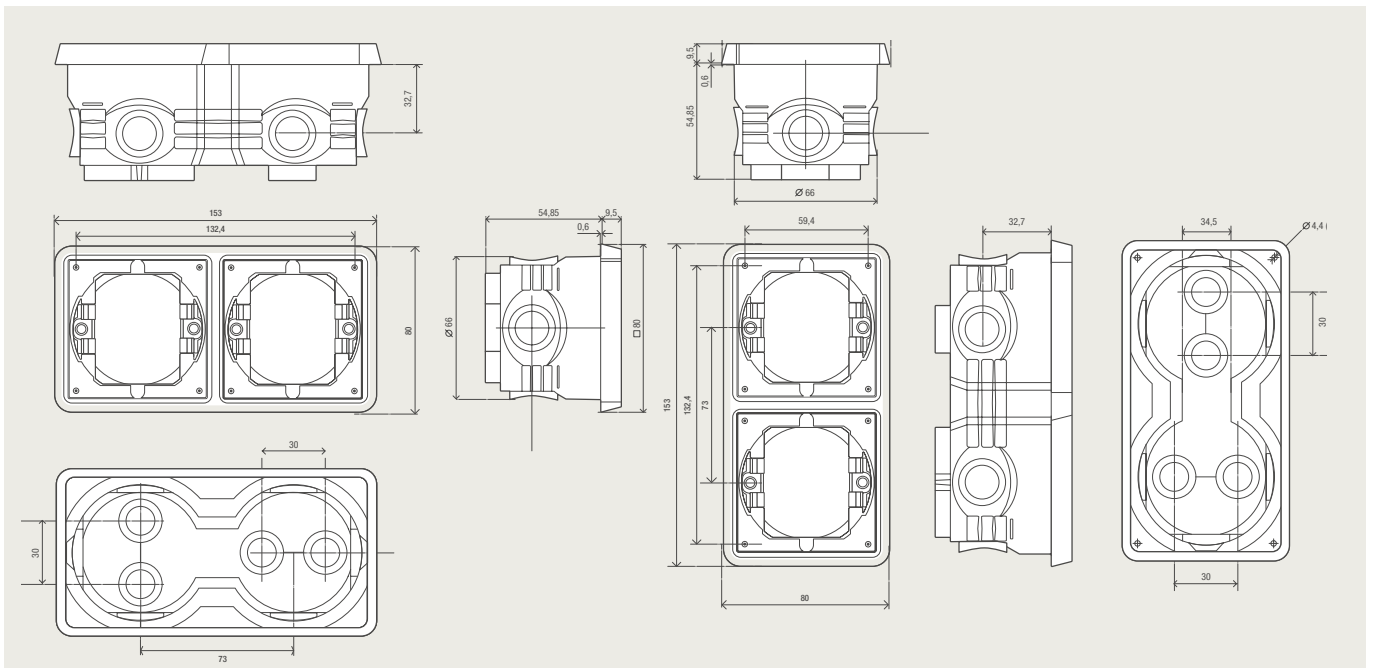

## Niko Hydro inbouwkader - Maatschetsen

D.1

D.2

D.3

D.4

D.5

D.6

**D.5 Installatiekanalen**