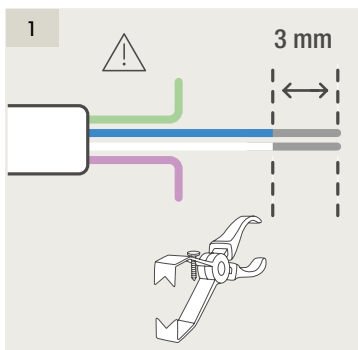

Bedrading en montage

170-79090 / 170-79091 / 100-69090 / 101-69090 / 101-69092