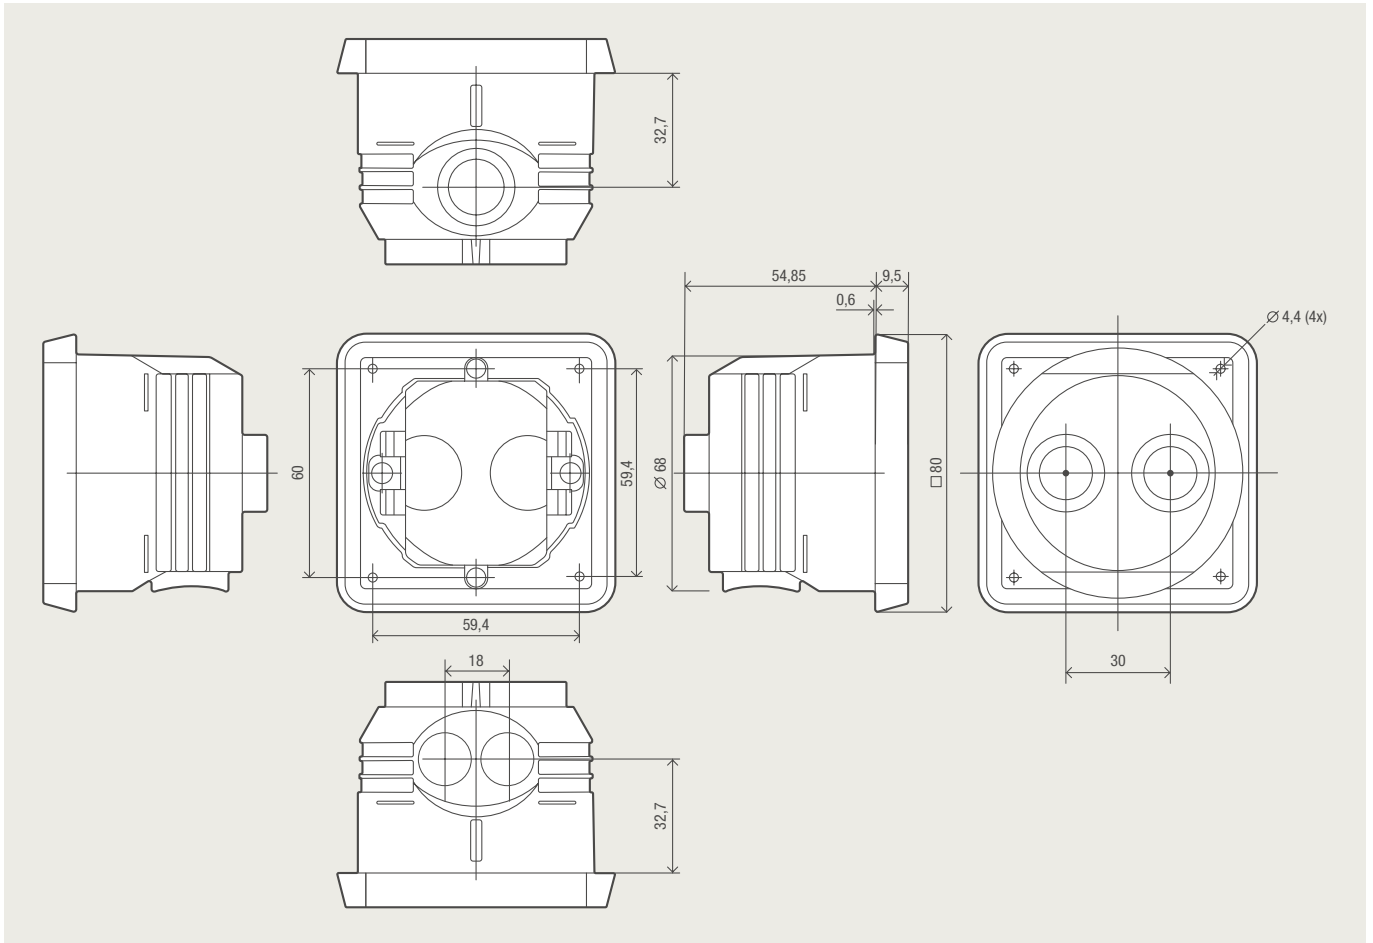

## Niko Hydro inbouwkader - Maatschetsen

D.1

D.2

D.3

D.4

D.5

D.6

**D.5 Installatiekanalen**