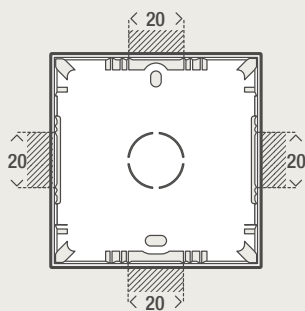

100-80100 / 101-80100 / 100-80200 / 101-80200