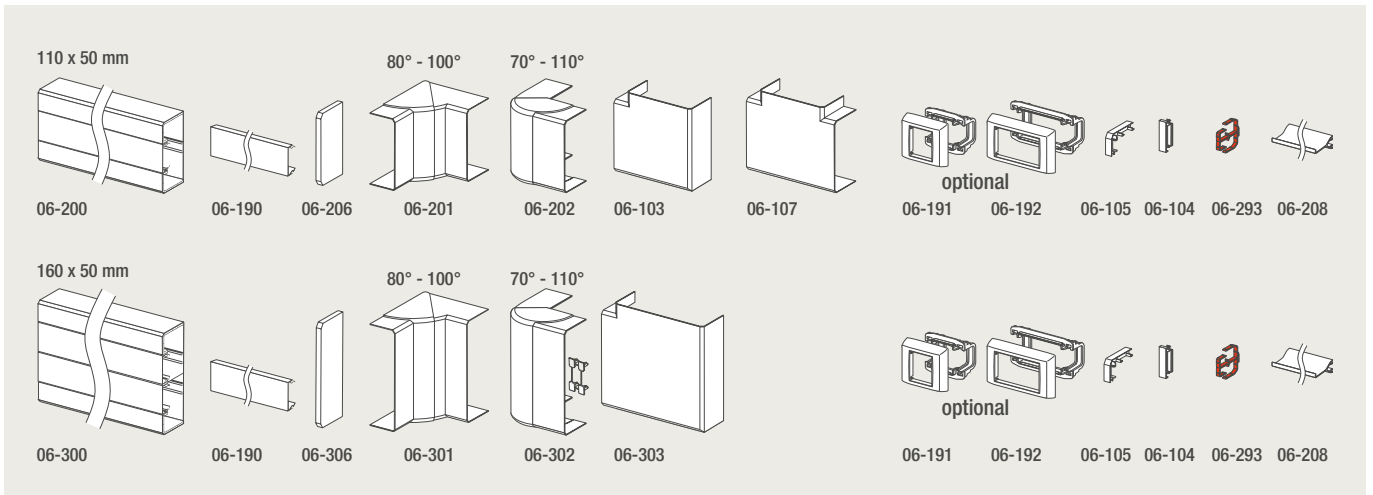

D.5 Installatiekanalen