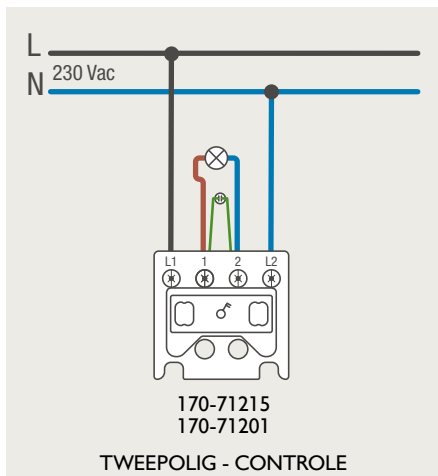

Beschermingsgraden

Weergeven van schokweerstand

De schokweerstand wordt weergegeven aan de hand van een IK-waarde en de beschermingsgraad aan de hand van de IP-code, zoals beschreven in de normen EN 62262 en IEC60529.

IP-code volgens IEC 60529: IP X1X2 - X3

X1 =	Bescherming tegen aanraking van onder spanning staande delen en tegen indringen van vaste voorwerpen	
X1 = 0		geen bescherming
X1 = 1		beschermd tegen voorwerp $\geq \varnothing 50$ mm (b.v. vuist)
X1 = 2		beschermd tegen voorwerp $\geq \varnothing 12,5$ mm (b.v. vinger)
X1 = 3		beschermd tegen voorwerp $\geq \varnothing 2,5$ mm (b.v. gereedschap)
X1 = 4		beschermd tegen voorwerp $\geq \varnothing 1$ mm (b.v. pen)
X1 = 5		beschermd tegen stof (veroorzaakt geen schade aan de werking)
X1 = 6		volledig stofdicht

X2 =	Bescherming tegen indringen van vloeistoffen	
X2 = 0		geen bescherming
X2 = 1		beschermd tegen verticaal vallende druppels (b.v. condens)
X2 = 2		beschermd tegen waterspatten tot 15° van verticale as (b.v. lichte regen)
X2 = 3		beschermd tegen vallende druppels tot 60° van verticale as (b.v. besproeien)
X2 = 4		beschermd tegen waterspatten in alle richtingen (b.v. besproeien)
X2 = 5		beschermd tegen waterstraal in alle richtingen (b.v. bespuiten)
X2 = 6		beschermd tegen krachtige waterstraal (extreme weersomstandigheden, b.v. schip)
X2 = 7		beschermd tegen tijdelijke onderdompeling
X2 = 8		beschermd tegen langdurige onderdompeling (druk)

Bijkomende letter na IP x1 x2 - ...

(voor gebruik met X1)

A	0		Bescherming tegen aanraking met de rug van de hand.
B	0,1		Bescherming tegen aanraking met een vinger.
C	1,2		Bescherming tegen aanraking met een gereedschap $\varnothing 2,5$ mm.
D	1,2,3		Bescherming tegen aanraking met een draad $\varnothing 1$ mm.

IK-waarden volgens NBN EN 62262: slagvastheid

	Hamer (massa in kg)	Valhoogte (mm)	Slagenergie (J)
00	•	•	•
01	M = 0,2 kg	h = 75 mm	0,15
02	M = 0,2 kg	h = 100 mm	0,2
03	M = 0,2 kg	h = 150 mm	0,35
04	M = 0,2 kg	h = 250 mm	0,5
05	M = 0,2 kg	h = 350 mm	0,7
06	M = 0,5 kg	h = 200 mm	1
07	M = 0,5 kg	h = 400 mm	2
08	M = 1,7 kg	h = 295 mm	5
09	M = 5 kg	h = 200 mm	10
10	M = 5 kg	h = 400 mm	20

• = geen bescherming

Chemische weerstand van polycarbonaat en PC/ASA

Weerstand bij onderdompeling op kamertemperatuur: **V** = voldoende; **B** = beperkt; **O** = onvoldoende

1. Koolwaterstoffen	3. Keton	5. Basen	10. Andere
superbenzine.....O	aceton.....O	natronloog geconcentreerd.....O	wasmiddel.....B
diesel/mazout.....B	4. Zuren	kaliloog geconcentreerd.....O	vaatwasmiddelen.....O
wasbenzine.....B	zoutzuur 20%.....V	ammoniak verdund.....O	javel, bleekwater, oplossing van natriumhypochloriet in water.....B
2. Alcoholen	zoutzuur tot 35%.....B	6. Oliën en vetten.....V	trichloorethyleen.....O
ethylalcohol 96%.....B	salpeterzuur 10%.....V	7. Siliconolie.....V	waterstofperoxide 30%.....V
isopropanol.....B	fosforzuur 30%.....V	8. Minerale oliën.....V	water-heet.....B
fenol.....O	zwavelzuur 30%.....V	9. Zoutoplossingen	waterige zeepoplossing.....V
glycol.....B	citroenzuur 10%.....V	natrium hypochloriet.....V	
glycerine.....B	azijnzuur 10%.....V	koud zeewater.....V	
methanol (methylalcohol).....O	azijnzuur geconcentreerd.....O		

D.1 Inbouwmaterialiaal

Aansluitschema's /