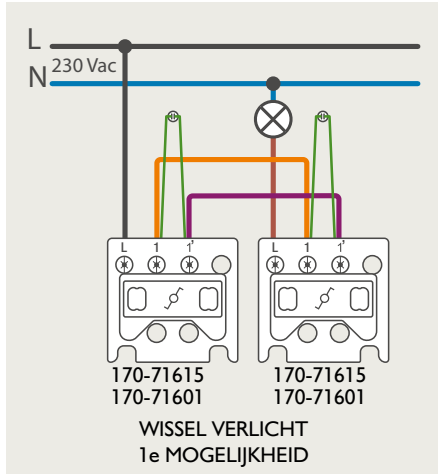

Beschermingsgraden

Weergeven van schokweerstand

De schokweerstand wordt weergegeven aan de hand van een IK-waarde en de beschermingsgraad aan de hand van de IP-code, zoals beschreven in de normen EN 62262 en IEC60529.

IP-code volgens IEC 60529: IP X1X2 - X3

X1 =	Bescherming tegen aanraking van onder spanning staande delen en tegen indringen van vaste voorwerpen	
X1 = 0		geen bescherming
X1 = 1		beschermd tegen voorwerp $\geq \varnothing 50$ mm (b.v. vuist)
X1 = 2		beschermd tegen voorwerp $\geq \varnothing 12,5$ mm (b.v. vinger)
X1 = 3		beschermd tegen voorwerp $\geq \varnothing 2,5$ mm (b.v. gereedschap)
X1 = 4		beschermd tegen voorwerp $\geq \varnothing 1$ mm (b.v. pen)
X1 = 5		beschermd tegen stof (veroorzaakt geen schade aan de werking)
X1 = 6		volledig stofdicht

X2 =	Bescherming tegen indringen van vloeistoffen	
X2 = 0		geen bescherming
X2 = 1		beschermd tegen verticaal vallende druppels (b.v. condens)
X2 = 2		beschermd tegen waterspatten tot 15° van verticale as (b.v. lichte regen)
X2 = 3		beschermd tegen vallende druppels tot 60° van verticale as (b.v. besproeien)
X2 = 4		beschermd tegen waterspatten in alle richtingen (b.v. besproeien)
X2 = 5		beschermd tegen waterstraal in alle richtingen (b.v. bespuiten)
X2 = 6		beschermd tegen krachtige waterstraal (extreme weersomstandigheden, b.v. schip)
X2 = 7		beschermd tegen tijdelijke onderdompeling
X2 = 8		beschermd tegen langdurige onderdompeling (druk)

Bijkomende letter na IP x1 x2 - ...

(voor gebruik met X1)

A	0		Bescherming tegen aanraking met de rug van de hand.
B	0,1		Bescherming tegen aanraking met een vinger.
C	1,2		Bescherming tegen aanraking met een gereedschap $\varnothing 2,5$ mm.
D	1,2,3		Bescherming tegen aanraking met een draad $\varnothing 1$ mm.

IK-waarden volgens NBN EN 62262: slagvastheid

	Hamer (massa in kg)	Valhoogte (mm)	Slagenergie (J)
00	•	•	•
01	M = 0,2 kg	h = 75 mm	0,15
02	M = 0,2 kg	h = 100 mm	0,2
03	M = 0,2 kg	h = 150 mm	0,35
04	M = 0,2 kg	h = 250 mm	0,5
05	M = 0,2 kg	h = 350 mm	0,7
06	M = 0,5 kg	h = 200 mm	1
07	M = 0,5 kg	h = 400 mm	2
08	M = 1,7 kg	h = 295 mm	5
09	M = 5 kg	h = 200 mm	10
10	M = 5 kg	h = 400 mm	20

• = geen bescherming

Chemische weerstand van polycarbonaat en PC/ASA

Weerstand bij onderdompeling op kamertemperatuur: **V** = voldoende; **B** = beperkt; **O** = onvoldoende

1. Koolwaterstoffen	3. Keton	5. Basen	10. Andere
superbenzine.....O	aceton.....O	natronloog geconcentreerd.....O	wasmiddel.....B
diesel/mazout.....B	4. Zuren	kaliloog geconcentreerd.....O	vaatwasmiddelen.....O
wasbenzine.....B	zoutzuur 20%.....V	ammoniak verdund.....O	javel, bleekwater, oplossing van natriumhypochloriet in water.....B
2. Alcoholen	zoutzuur tot 35%.....B	6. Oliën en vetten.....V	trichloorethyleen.....O
ethylalcohol 96%.....B	salpeterzuur 10%.....V	7. Siliconolie.....V	waterstofperoxide 30%.....V
isopropanol.....B	fosforzuur 30%.....V	8. Minerale oliën.....V	water-heet.....B
fenol.....O	zwavelzuur 30%.....V	9. Zoutoplossingen	waterige zeepoplossing.....V
glycol.....B	citroenzuur 10%.....V	natrium hypochloriet.....V	
glycerine.....B	azijnzuur 10%.....V	koud zeewater.....V	
methanol (methylalcohol).....O	azijnzuur geconcentreerd.....O		

D.1 Inbouwmaterialiaal

Aansluitschema's /