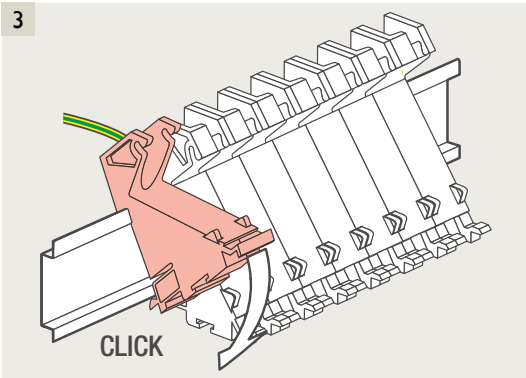

DIN-rail connectoren 650-145XX / 650-111XX / 650-169XX